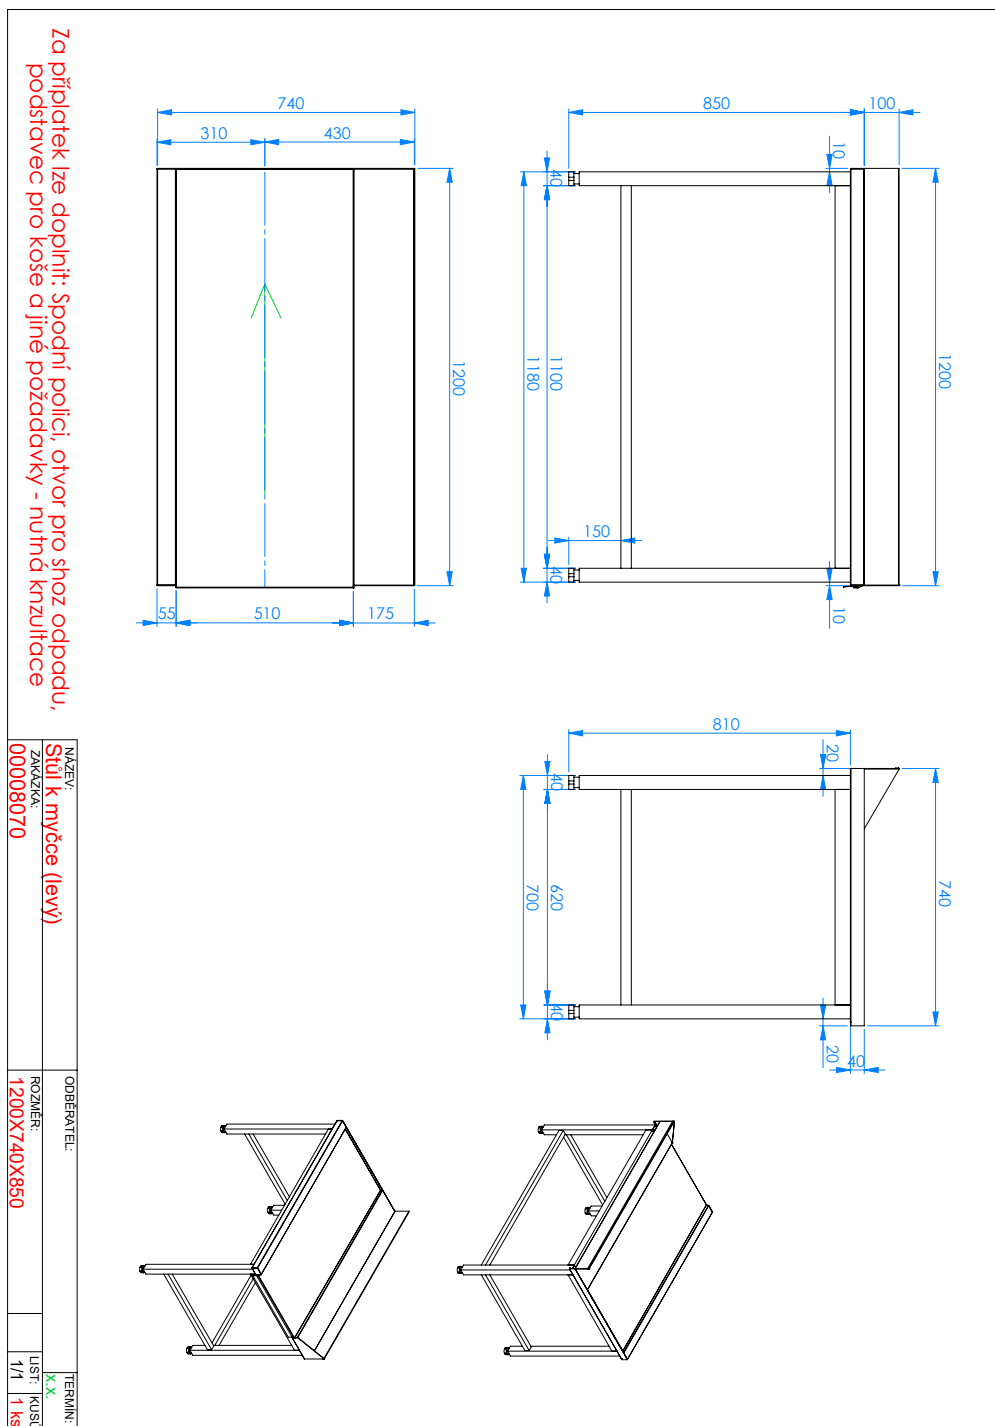

Fiche technique

Caractéristiques du produit

Table de sortie 120x75x85 gauche

Modèle

CTS 120 EL

Code SAP

00008070

Groupe d'articles

Accessoires

– Matériel: AISI 304

Fiche technique

Dessin technique

Table de sortie 120x75x85 gauche

| | | |
|---------------|--------------------------|-------------|
| Modèle | Code SAP | 00008070 |
| CTS 120 EL | Groupe d'articles | Accessoires |

2026-02-06

1

www.rmgastro.com

Fiche technique

Paramètres techniques

Table de sortie 120x75x85 gauche

| | | |
|---------------|--------------------------|-------------|
| Modèle | Code SAP | 00008070 |
| CTS 120 EL | Groupe d'articles | Accessoires |

3. Profondeur nette [mm]:

1200

9. Poids brut [kg]:

18.00

4. Hauteur nette [mm]:

850

10. Matériel:

AISI 304